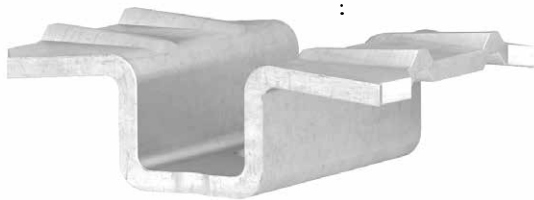

TVM

A2
AISI 304

VERDECKTE KLEMME FÜR HOLZBRETTER
CLIP CACHÉ POUR PLATELAGES BOIS

Edelstahl A2
Acier inoxydable A2

Schnelles Montieren
Rapidité de pose

Ideal für Bretter mit
asymmetrischer Nut
Convient aux lames à
profil asymétrique

GEOMETRIE GÉOMÉTRIE

ARTIKELNUMMERN UND ABMESSUNGEN CODES ET DIMENSIONS

TVM EDELSTAHL A2
TVM ACIER INOXYDABLE A2

ART.-NR. CODE	Material matériau	P x B x s [mm]	
TVM1	A2 AISI304	22,5 x 31 x 3,0	250
TVM2	A2 AISI304	22,5 x 33 x 2,4	250
TVM3	A2 AISI304	30 x 29,4 x 2,4	200

TVM COLOR
TVM COLOR

ART.-NR. CODE	Material matériau	P x B x s [mm]	
TVMN4	schwarzes Aluminium aluminium noir	23 x 36 x 2,4	200

ZUGEHÖRIGE PRODUKTE PRODUITS CONNEXES

KKT X
Befestigung an Holz und WPC für TVM A2 | AISI304
fixation sur bois et WPC pour TVM A2 | AISI304