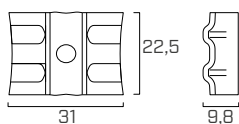

TVM

A2
AISI 304

VERDECKTE KLEMME FÜR HOLZBRETTER
CLIP CACHÉ POUR PLATELAGES BOIS

Edelstahl A2
Acier inoxydable A2

Schnelles Montieren
Rapidité de pose

Ideal für Bretter mit
asymmetrischer Nut
Convient aux lames à
profil asymétrique

GEOMETRIE GÉOMÉTRIE

ARTIKELNUMMERN UND ABMESSUNGEN CODES ET DIMENSIONS

TVM EDELSTAHL A2
TVM ACIER INOXYDABLE A2

ART.-NR. CODE	Material matériau	P x B x s [mm]	
TVM1	A2 AISI304	22,5 x 31 x 3,0	250
TVM2	A2 AISI304	22,5 x 33 x 2,4	250
TVM3	A2 AISI304	30 x 29,4 x 2,4	200

TVM COLOR
TVM COLOR

ART.-NR. CODE	Material matériau	P x B x s [mm]	
TVMN4	schwarzes Aluminium aluminium noir	23 x 36 x 2,4	200

ZUGEHÖRIGE PRODUKTE PRODUITS CONNEXES

KKT X
Befestigung an Holz und WPC für TVM A2 | AISI304
fixation sur bois et WPC pour TVM A2 | AISI304