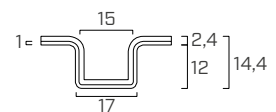

TVM

A2
AISI 304

VERDECKTE KLEMME FÜR HOLZBRETTER
CLIP CACHÉ POUR PLATELAGES BOIS

Edelstahl A2
Acier inoxydable A2

Schnelles Montieren
Rapidité de pose

Ideal für Bretter mit
asymmetrischer Nut
Convient aux lames à
profil asymétrique

GEOMETRIE GÉOMÉTRIE

ARTIKELNUMMERN UND ABMESSUNGEN CODES ET DIMENSIONS

TVM EDELSTAHL A2
TVM ACIER INOXYDABLE A2

ART.-NR. CODE	Material matériau	P x B x s [mm]	
TVM1	A2 AISI304	22,5 x 31 x 3,0	250
TVM2	A2 AISI304	22,5 x 33 x 2,4	250
TVM3	A2 AISI304	30 x 29,4 x 2,4	200