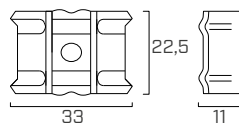

TVM

A2
AISI 304

VERDECKTE KLEMME FÜR HOLZBRETTER
CLIP CACHÉ POUR PLATELAGES BOIS

Edelstahl A2
Acier inoxydable A2

Schnelles Montieren
Rapidité de pose

Ideal für Bretter mit
asymmetrischer Nut
Convient aux lames à
profil asymétrique

GEOMETRIE GÉOMÉTRIE

ARTIKELNUMMERN UND ABMESSUNGEN CODES ET DIMENSIONS

TVM EDELSTAHL A2
TVM ACIER INOXYDABLE A2

ART.-NR. CODE	Material matériau	P x B x s [mm]	
TVM1	A2 AISI304	22,5 x 31 x 3,0	250
TVM2	A2 AISI304	22,5 x 33 x 2,4	250
TVM3	A2 AISI304	30 x 29,4 x 2,4	200

TVM COLOR
TVM COLOR

ART.-NR. CODE	Material matériau	P x B x s [mm]	
TVMN4	schwarzes Aluminium aluminium noir	23 x 36 x 2,4	200

ZUGEHÖRIGE PRODUKTE PRODUITS CONNEXES

KKT X
Befestigung an Holz und WPC für TVM A2 | AISI304
fixation sur bois et WPC pour TVM A2 | AISI304