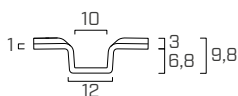

TVM

A2
AISI 304

VERDECKTE KLEMME FÜR HOLZBRETTER
CLIP CACHÉ POUR PLATELAGES BOIS

Edelstahl A2
Acier inoxydable A2

Schnelles Montieren
Rapidité de pose

Ideal für Bretter mit
asymmetrischer Nut
Convient aux lames à
profil asymétrique

GEOMETRIE GÉOMÉTRIE

ARTIKELNUMMERN UND ABMESSUNGEN CODES ET DIMENSIONS

TVM EDELSTAHL A2
TVM ACIER INOXYDABLE A2

ART.-NR. CODE	Material matériau	P x B x s [mm]	
TVM1	A2 AISI304	22,5 x 31 x 3,0	250
TVM2	A2 AISI304	22,5 x 33 x 2,4	250
TVM3	A2 AISI304	30 x 29,4 x 2,4	200