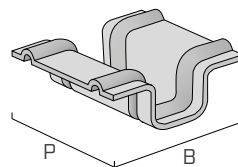

TVM

A2
AISI 304

VERDECKTE KLEMME FÜR HOLZBRETTER
CLIP CACHÉ POUR PLATELAGES BOIS

Edelstahl A2
Acier inoxydable A2

Schnelles Montieren
Rapidité de pose

Ideal für Bretter mit
asymmetrischer Nut
Convient aux lames à
profil asymétrique

GEOMETRIE GÉOMÉTRIE

ARTIKELNUMMERN UND ABMESSUNGEN CODES ET DIMENSIONS

TVM EDELSTAHL A2
TVM ACIER INOXYDABLE A2

ART.-NR. CODE	Material matériau	P x B x s [mm]	
TVM1	A2 AISI304	22,5 x 31 x 3,0	250
TVM2	A2 AISI304	22,5 x 33 x 2,4	250
TVM3	A2 AISI304	30 x 29,4 x 2,4	200