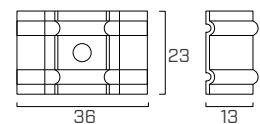

TVM

A2
AISI 304

VERDECKTE KLEMME FÜR HOLZBRETTER
CLIP CACHÉ POUR PLATELAGES BOIS

Edelstahl A2
Acier inoxydable A2

Schnelles Montieren
Rapidité de pose

Ideal für Bretter mit
asymmetrischer Nut
Convient aux lames à
profil asymétrique

GEOMETRIE GÉOMÉTRIE

ARTIKELNUMMERN UND ABMESSUNGEN CODES ET DIMENSIONS

TVM EDELSTAHL A2
TVM ACIER INOXYDABLE A2

ART.-NR. CODE	Material matériau	P x B x s [mm]	
TVM1	A2 AISI304	22,5 x 31 x 3,0	250
TVM2	A2 AISI304	22,5 x 33 x 2,4	250
TVM3	A2 AISI304	30 x 29,4 x 2,4	200

TVM COLOR
TVM COLOR

ART.-NR. CODE	Material matériau	P x B x s [mm]	
TVMN4	schwarzes Aluminium aluminium noir	23 x 36 x 2,4	200

ZUGEHÖRIGE PRODUKTE PRODUITS CONNEXES

KKT X
Befestigung an Holz und WPC für TVM A2 | AISI304
fixation sur bois et WPC pour TVM A2 | AISI304