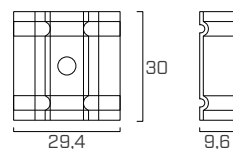

TVM

A2
AISI 304

VERDECKTE KLEMME FÜR HOLZBRETTER
CLIP CACHÉ POUR PLATELAGES BOIS

Edelstahl A2
Acier inoxydable A2

Schnelles Montieren
Rapidité de pose

Ideal für Bretter mit
asymmetrischer Nut
Convient aux lames à
profil asymétrique

GEOMETRIE GÉOMÉTRIE

ARTIKELNUMMERN UND ABMESSUNGEN CODES ET DIMENSIONS

TVM EDELSTAHL A2
TVM ACIER INOXYDABLE A2

ART.-NR. CODE	Material matériau	P x B x s [mm]	
TVM1	A2 AISI304	22,5 x 31 x 3,0	250
TVM2	A2 AISI304	22,5 x 33 x 2,4	250
TVM3	A2 AISI304	30 x 29,4 x 2,4	200

TVM COLOR
TVM COLOR

ART.-NR. CODE	Material matériau	P x B x s [mm]	
TVMN4	schwarzes Aluminium aluminium noir	23 x 36 x 2,4	200

ZUGEHÖRIGE PRODUKTE PRODUITS CONNEXES

KKT X
Befestigung an Holz und WPC für TVM A2 | AISI304
fixation sur bois et WPC pour TVM A2 | AISI304