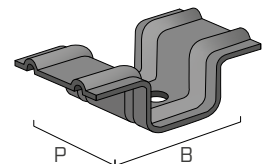

TVM

A2
AISI 304

VERDECKTE KLEMME FÜR HOLZBRETTER
CLIP CACHÉ POUR PLATELAGES BOIS

Edelstahl A2
Acier inoxydable A2

Schnelles Montieren
Rapidité de pose

Ideal für Bretter mit
asymmetrischer Nut
Convient aux lames à
profil asymétrique

GEOMETRIE GÉOMÉTRIE

ARTIKELNUMMERN UND ABMESSUNGEN CODES ET DIMENSIONS

TVM EDELSTAHL A2
TVM ACIER INOXYDABLE A2

ART.-NR. CODE	Material matériau	P x B x s [mm]	
TVM1	A2 AISI304	22,5 x 31 x 3,0	250
TVM2	A2 AISI304	22,5 x 33 x 2,4	250
TVM3	A2 AISI304	30 x 29,4 x 2,4	200