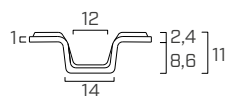

TVM

A2
AISI 304

VERDECKTE KLEMME FÜR HOLZBRETTER
CLIP CACHÉ POUR PLATELAGES BOIS

Edelstahl A2
Acier inoxydable A2

Schnelles Montieren
Rapidité de pose

Ideal für Bretter mit
asymmetrischer Nut
Convient aux lames à
profil asymétrique

GEOMETRIE GÉOMÉTRIE

ARTIKELNUMMERN UND ABMESSUNGEN CODES ET DIMENSIONS

TVM EDELSTAHL A2
TVM ACIER INOXYDABLE A2

ART.-NR. CODE	Material matériau	P x B x s [mm]	
TVM1	A2 AISI304	22,5 x 31 x 3,0	250
TVM2	A2 AISI304	22,5 x 33 x 2,4	250
TVM3	A2 AISI304	30 x 29,4 x 2,4	200