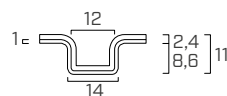

TVM

A2
AISI 304

VERDECKTE KLEMME FÜR HOLZBRETTER
CLIP CACHÉ POUR PLATELAGES BOIS

Edelstahl A2
Acier inoxydable A2

Schnelles Montieren
Rapidité de pose

Ideal für Bretter mit
asymmetrischer Nut
Convient aux lames à
profil asymétrique

GEOMETRIE GÉOMÉTRIE

ARTIKELNUMMERN UND ABMESSUNGEN CODES ET DIMENSIONS

TVM EDELSTAHL A2
TVM ACIER INOXYDABLE A2

ART.-NR. CODE	Material matériau	P x B x s [mm]	
TVM1	A2 AISI304	22,5 x 31 x 3,0	250
TVM2	A2 AISI304	22,5 x 33 x 2,4	250
TVM3	A2 AISI304	30 x 29,4 x 2,4	200